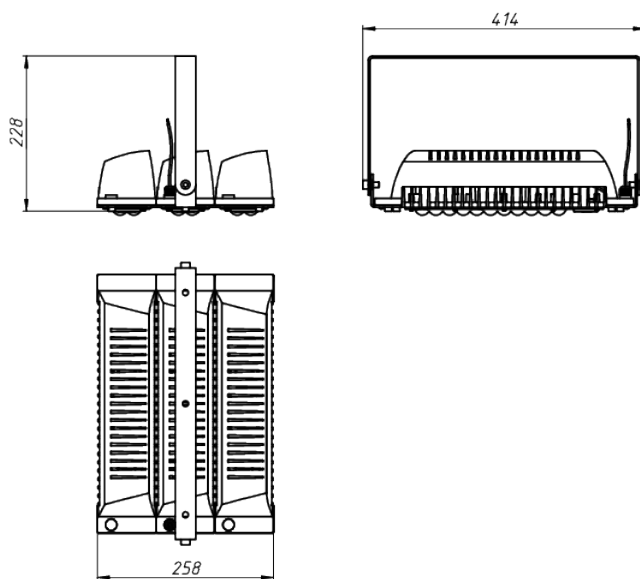

LAD LED R500-3-M-36-105L 2Ex

Маркировка взрывозащиты: 2Ex nR mb IIC T6 Gc X, Ex tb IIIc T80°C Dc X

Модель / Артикул	LAD LED R500-3-M-36-105L 2Ex
Световой поток*, Лм	16506
Угол излучения	150°x70°
Энергопотребление, Вт	105
Цветовая температура**, К	5000K
Индекс цветопередачи***	Ra 70
Кэффициент мощности	0.95
Номинальное напряжение питания****, В	АС/DC36
Влаго и пылезащита	IP65
Вид климатического исполнения	УХЛ1
Класс защиты от поражения эл. током	III
Диапазон рабочих температур	-60°C ... +50°C
Тип крепления	Лура
Габаритные размеры светильника*****, мм	414 x 258 x 228
Гарантийный срок	5 лет